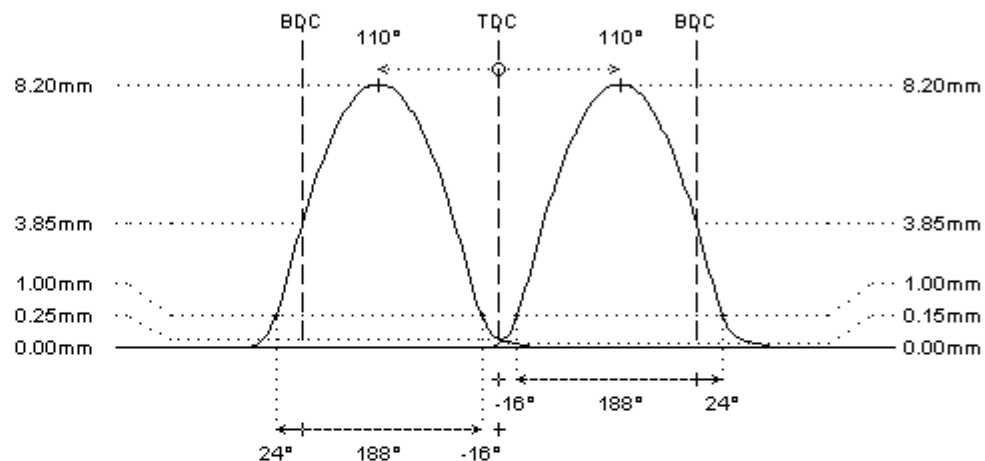

2700901

sport

Hyundai 160hp / 230Nm

V-6cyl 2.5L 24v DOHC (DTH/DTH)

Einlass **Auslass**

Nockenwellen Daten:

Ventilspiel Kurve	: hydro	hydro
Öffnung @ 0.1mm	: 243°	243°
Öffnung @ 1.0mm	: 188°	188°
Ventilhub	: 8.20mm	8.20mm
Nockenhub	:	
Spreizung	: 110°	110°
Öffnungswinkel 1.0mm	: -16° / 24°	24° / -16°
Ventilhub @ OT	: 0.15mm	0.25mm

Einbaukraft / Länge	: 0kg @ 34.5mm	: 0kg @ 34.0mm
max. Kraft / Hub	: 0kg @ 0.0mm	: 0kg @ 0.0mm

BEMERKUNGEN :

original Ventilfeder Info ist nicht zu Verfügung

BEMERKUNGEN :